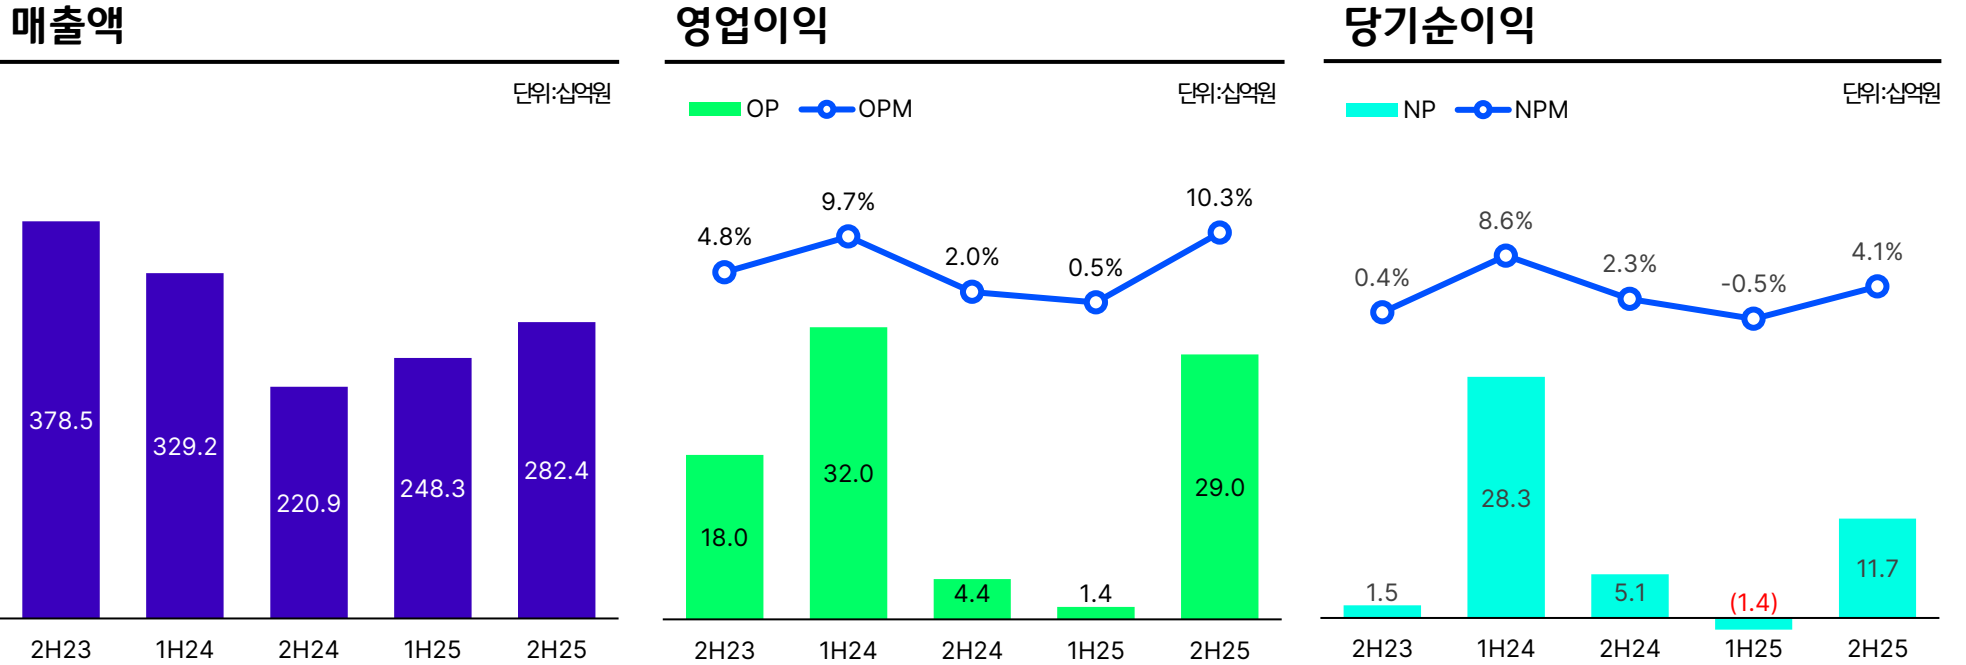

## 매출액

## 영업이익

## 당기순이익

# / SUMMARY

1H25 매출 2,483억원 (YoY -24.6%), 영업이익 14억원 (YoY -95.8%)

라인업 감소, 일부 신작 성과 부진 따른 편성·판매 매출 차질, 대작 상각비 부담 등 영향으로 역대 최저 수익성 기록

2H25 : 매출 2,824억원 (YoY +27.8%), 영업이익 290억원 (YoY +556.9%)

개별 작품 Hit Ratio 강화, 신작 선판매 확대, TVING 브랜드관 구작 판매 효과 등에 힘입어 실적 큰 폭 개선