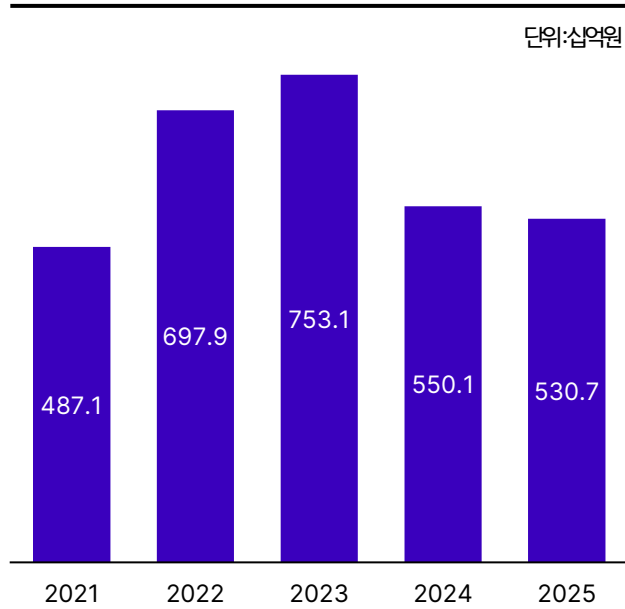

#### IP 신사업 구체화

- 단일 IP 부가사업 확대
- 사업 포트폴리오 다각화 가속

(\*) 2025년 하반기 Netflix Engagement Report 기준, 글로벌 TV 시청 시간 대비 스튜디오드래곤 작품 비중 4.1% (전반기 比 +1.0%p)

## 매출액