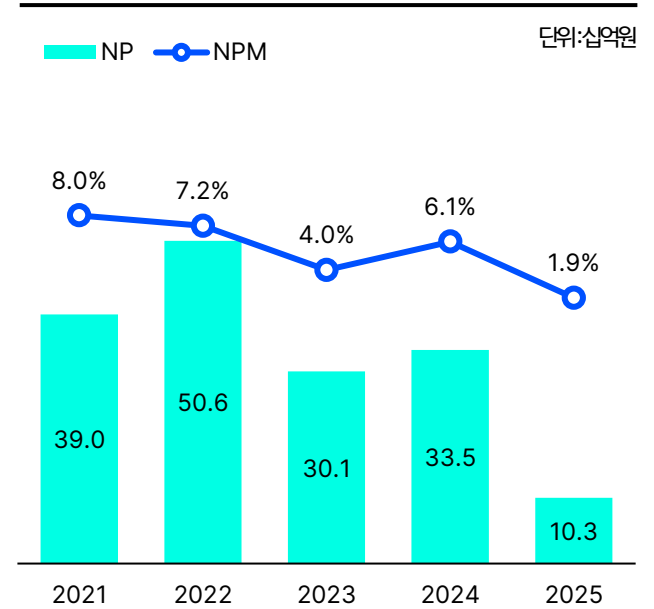

/ SUMMARY

2025 매출 5,307억원(YoY -3.5%): 연간 라인업 19편(YoY +1편) 불구, 시청성과 부진 및 상반기 선판매 축소 영향 등 매출 감소
2025 영업이익 304억원(YoY -16.6%): '25년 일부 대작 수익성 저조 등으로 이익 감소했으나,
하반기 라인업 회복 및 Hit Ratio 개선 기반 판매 효율 제고로 턴어라운드 시현

매출액

영업이익

당기순이익