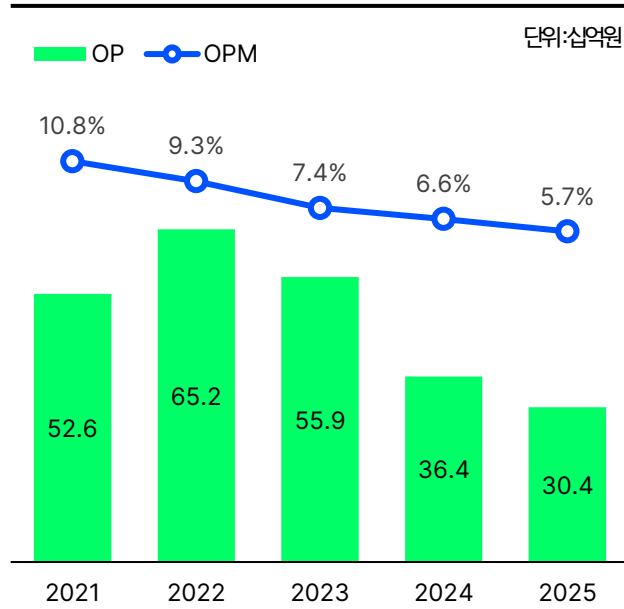

/ SUMMARY

2025 매출 5,307억원(YoY -3.5%): 연간 라인업 19편(YoY +1편) 불구, 시청성과 부진 및 상반기 선판매 축소 영향 등 매출 감소
2025 영업이익 304억원(YoY -16.6%): '25년 일부 대작 수익성 저조 등으로 이익 감소했으나,
하반기 라인업 회복 및 Hit Ratio 개선 기반 판매 효율 제고로 턴어라운드 시현

매출액

영업이익

당기순이익